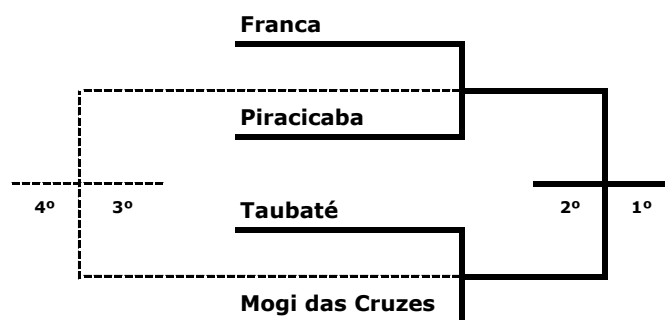

Resultado dos Grupos da Fase Semifinal

Basquetebol Feminino

Grupo E	
1	Jundiaí
2	Barretos
3	Presidente Venceslau
4	Catanduva

Grupo F	
1	São José dos Campos
2	Osasco
3	Lençóis Paulista
4	Franca

Classificam-se os dois primeiros de cada grupo para a Fase Final

Fase Final

Basquetebol Masculino

Grupo E	
1	Franca
2	Taubaté
3	São José Rio Preto
4	Praia Grande

Grupo F	
1	Mogi das Cruzes
2	Piracicaba
3	Barretos
4	Itapetininga

Classificam-se os dois primeiros de cada grupo para a Fase Final

Fase Final