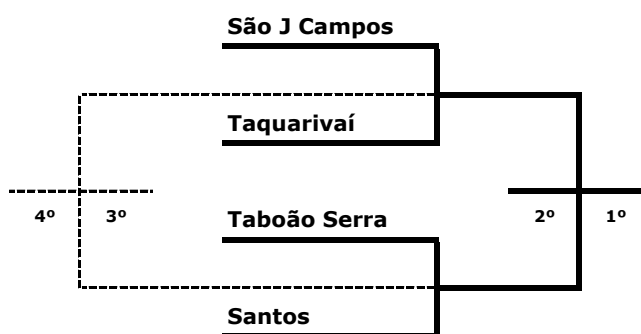

Fase Final

Basquetebol Masculino

Grupo E	
1	Franca
2	Taubaté
3	São José Rio Preto
4	Praia Grande

Grupo F	
1	Mogi das Cruzes
2	Piracicaba
3	Barretos
4	Itapetininga

Classificam-se os dois primeiros de cada grupo para a Fase Final

Classificam-se os dois primeiros de cada grupo para a Fase Final

Fase Final

Futsal Feminino

Grupo E	
1	<i>São José dos Campos</i>
2	<i>Taboão da Serra</i>
3	<i>São José do Rio Preto</i>
4	<i>Sertãozinho</i>

Grupo F	
1	<i>Santos</i>
2	<i>Taquarivaí</i>
3	<i>Orlândia</i>
4	<i>São João de Iracema</i>

Classificam-se os dois primeiros de cada grupo para a Fase Final

Fase Final

Futsal Masculino

Grupo E	
1	<i>Bebedouro</i>
2	<i>São José dos Campos</i>
3	<i>Sertãozinho</i>
4	<i>Taboão da Serra</i>