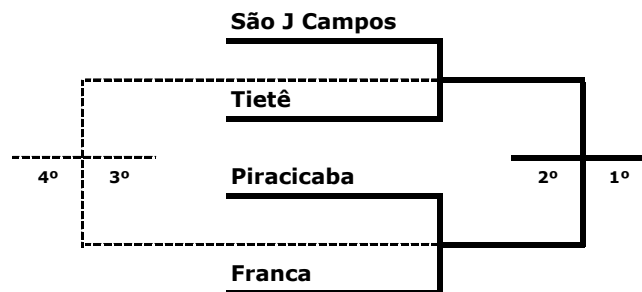

Fase Final

Basquetebol Masculino

Grupo E	
1	Franca
2	Taubaté
3	São José Rio Preto
4	Praia Grande

Grupo F	
1	Mogi das Cruzes
2	Piracicaba
3	Barretos
4	Itapetininga

Classificam-se os dois primeiros de cada grupo para a Fase Final

Grupo F	
1	<i>Sorocaba</i>
2	<i>Orlândia</i>
3	<i>Lins</i>
4	<i>Ilha Solteira</i>

Classificam-se os dois primeiros de cada grupo para a Fase Final

Fase Final

Handebol Feminino

Grupo E	
1	São José dos Campos
2	Piracicaba
3	Botucatu
4	Dobrada

Grupo F	
1	Franca
2	Tietê
3	Ribeirão Preto
4	Bebedouro

Classificam-se os dois primeiros de cada grupo para a Fase Final

Fase Final

Handebol Masculino

Grupo E	
1	Ribeirão Preto
2	São José dos Campos
3	Presidente Prudente
4	Salto