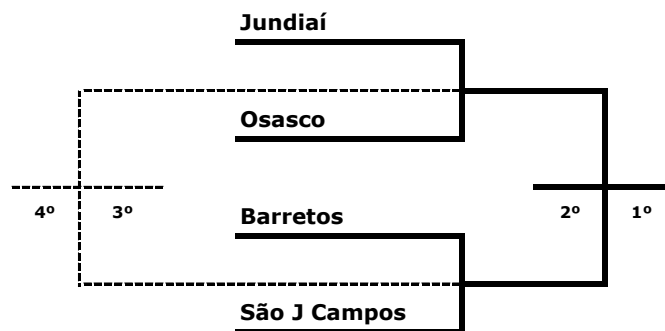

Resultado dos Grupos da Fase Semifinal

Basquetebol Feminino

Grupo E	
1	Jundiaí
2	Barretos
3	Presidente Venceslau
4	Catanduva

Grupo F	
1	São José dos Campos
2	Osasco
3	Lençóis Paulista
4	Franca

Classificam-se os dois primeiros de cada grupo para a Fase Final

Fase Final

Basquetebol Masculino

Grupo E	
1	Franca
2	Taubaté
3	São José Rio Preto
4	Praia Grande

Grupo F	
1	Mogi das Cruzes
2	Piracicaba
3	Barretos
4	Itapetininga

Classificam-se os dois primeiros de cada grupo para a Fase Final