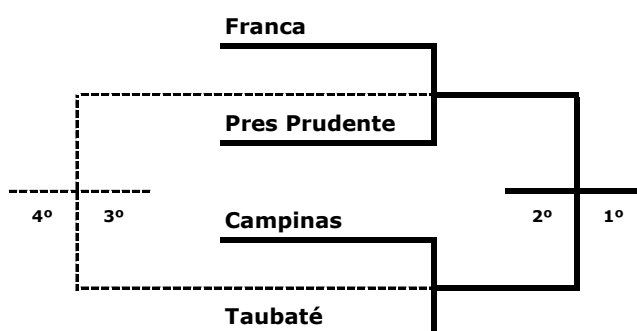

Grupo F	
1	Franca
2	Araçatuba
3	Poá
4	Bauru

Classificam-se os dois primeiros de cada grupo para a Fase Final

Fase Final

Voleibol Feminino

Grupo E	
1	Franca
2	Campinas
3	Penápolis
4	Sta Cruz Rio Pardo

Grupo F	
1	Taubaté
2	Presidente Prudente
3	São José do Rio Preto
4	Viradouro

Classificam-se os dois primeiros de cada grupo para a Fase Final

Fase Final

Voleibol Masculino

Grupo D	
1	Indiaporã
2	Mauá
3	Santa Cruz Rio Pardo

Grupo E	
1	Campinas
2	São José dos Campos
3	Sorocaba

Classificam-se os dois primeiros de cada grupo para a Fase Final