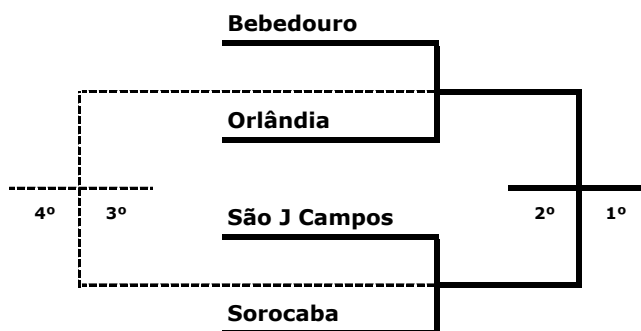

Resultado dos Grupos da Fase Semifinal

Basquetebol Feminino

Grupo E	
1	Jundiaí
2	Barretos
3	Presidente Venceslau
4	Catanduva

Grupo F	
1	São José dos Campos
2	Osasco
3	Lençóis Paulista
4	Franca

Classificam-se os dois primeiros de cada grupo para a Fase Final

Fase Final

Basquetebol Masculino

Grupo E	
1	Franca
2	Taubaté
3	São José Rio Preto
4	Praia Grande

Grupo F	
1	Mogi das Cruzes
2	Piracicaba
3	Barretos
4	Itapetininga

Classificam-se os dois primeiros de cada grupo para a Fase Final

Grupo F	
1	<i>Santos</i>
2	<i>Taquarivaí</i>
3	<i>Orlândia</i>
4	<i>São João de Iracema</i>

Classificam-se os dois primeiros de cada grupo para a Fase Final

Fase Final

Futsal Masculino

Grupo E	
1	<i>Bebedouro</i>
2	<i>São José dos Campos</i>
3	<i>Sertãozinho</i>
4	<i>Taboão da Serra</i>

Grupo F	
1	<i>Sorocaba</i>
2	<i>Orlândia</i>
3	<i>Lins</i>
4	<i>Ilha Solteira</i>

Classificam-se os dois primeiros de cada grupo para a Fase Final

Fase Final

Handebol Feminino

Grupo E	
1	São José dos Campos
2	Piracicaba
3	Botucatu
4	Dobrada