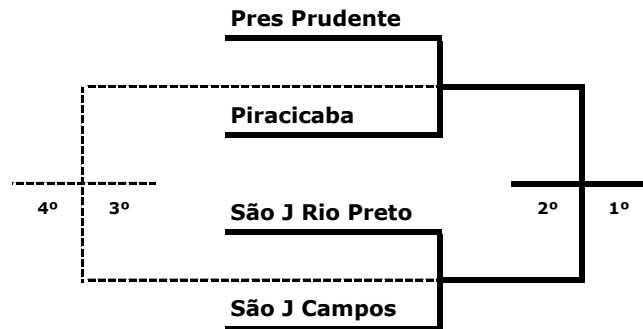

Futebol Masculino

Grupo E	
1	<i>Presidente Prudente</i>
2	<i>São José do Rio Preto</i>
3	<i>Orlândia</i>
4	<i>Sorocaba</i>

Grupo F	
1	<i>São José dos Campos</i>
2	<i>Piracicaba</i>
3	<i>Jaboticabal</i>
4	<i>Itanhaém</i>

Classificam-se os dois primeiros de cada grupo para a Fase Final

Fase Final