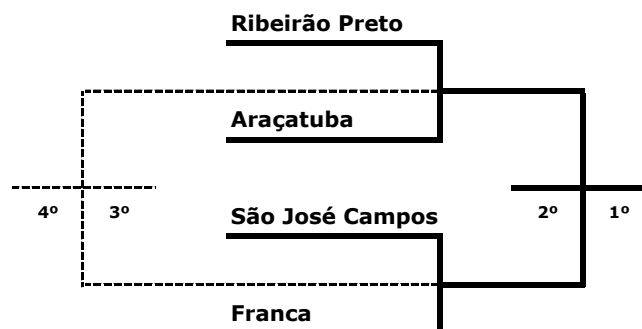

Fase Final

Basquetebol Masculino

Grupo E	
1	Franca
2	Taubaté
3	São José Rio Preto
4	Praia Grande

Grupo F	
1	Mogi das Cruzes
2	Piracicaba
3	Barretos
4	Itapetininga

Classificam-se os dois primeiros de cada grupo para a Fase Final

Grupo F	
1	<i>Sorocaba</i>
2	<i>Orlândia</i>
3	<i>Lins</i>
4	<i>Ilha Solteira</i>

Classificam-se os dois primeiros de cada grupo para a Fase Final

Fase Final

Handebol Feminino

Grupo E	
1	São José dos Campos
2	Piracicaba
3	Botucatu
4	Dobrada

Grupo F	
1	Franca
2	Tietê
3	Ribeirão Preto
4	Bebedouro

Classificam-se os dois primeiros de cada grupo para a Fase Final

Fase Final

Handebol Masculino

Grupo E	
1	Ribeirão Preto
2	São José dos Campos
3	Presidente Prudente
4	Salto

Grupo F	
1	Franca
2	Araçatuba
3	Poá
4	Bauru

Classificam-se os dois primeiros de cada grupo para a Fase Final

Fase Final

Voleibol Feminino

Grupo E	
1	Franca
2	Campinas
3	Penápolis
4	Sta Cruz Rio Pardo

Grupo F	
1	Taubaté
2	Presidente Prudente
3	São José do Rio Preto
4	Viradouro